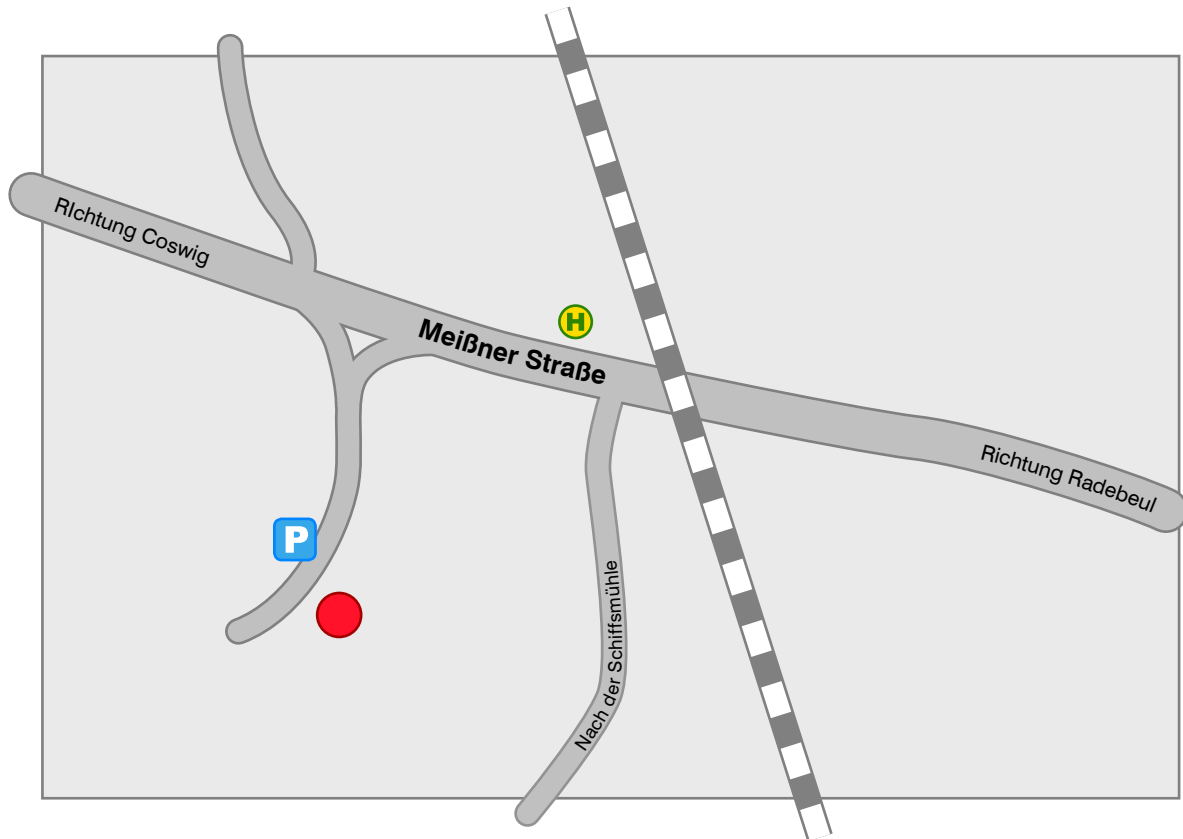

Öffnungszeiten:

Montag - Freitag: 09:00 - 22:00 Uhr
 Samstag: 10:00 - 18:00 Uhr
 Sonntag: 10:00 - 20:00 Uhr

Telefon: +49 (0351) 837 12 13

Anfahrt Nahverkehr - Bahn Linie 4 und S1

Haltestelle Eisenbahnbrücke: Überqueren Sie gegebenenfalls die Meißner Straße. Folgen Sie der Meißner Straße wenige Meter Richtung Coswig, halten Sie sich links (Nicht die Straße „Nach der Schiffsmühle“). Sie sehen etwas nach hinten versetzt das Gebäude des Megadrome. Der Eingang zum Megafit befindet sich direkt an der Front des Gebäudes.

Anfahrt PKW

Aus Richtung Radebeul: Folgen Sie der Meißner Straße bis Sie durch die Zugunterführung fahren. Folgen Sie der Straße weitere 100m und biegen Sie anschließend links ab (Einfahrt Megadrome). Folgen Sie dem Straßenverlauf um die Parkplätze zu erreichen. Der Eingang zum Megafit befindet sich direkt an der Front des Megadrome.

Aus Richtung Coswig: Folgen Sie der Dresdner Straße. An der Kreuzung Löbnitzstraße biegen Sie rechts in die Einfahrt zum Megadrome ab. Fahren Sie wenige Meter um die Parkplätze zu erreichen. Der Eingang zum Megafit befindet sich direkt an der Front des Megadrome.